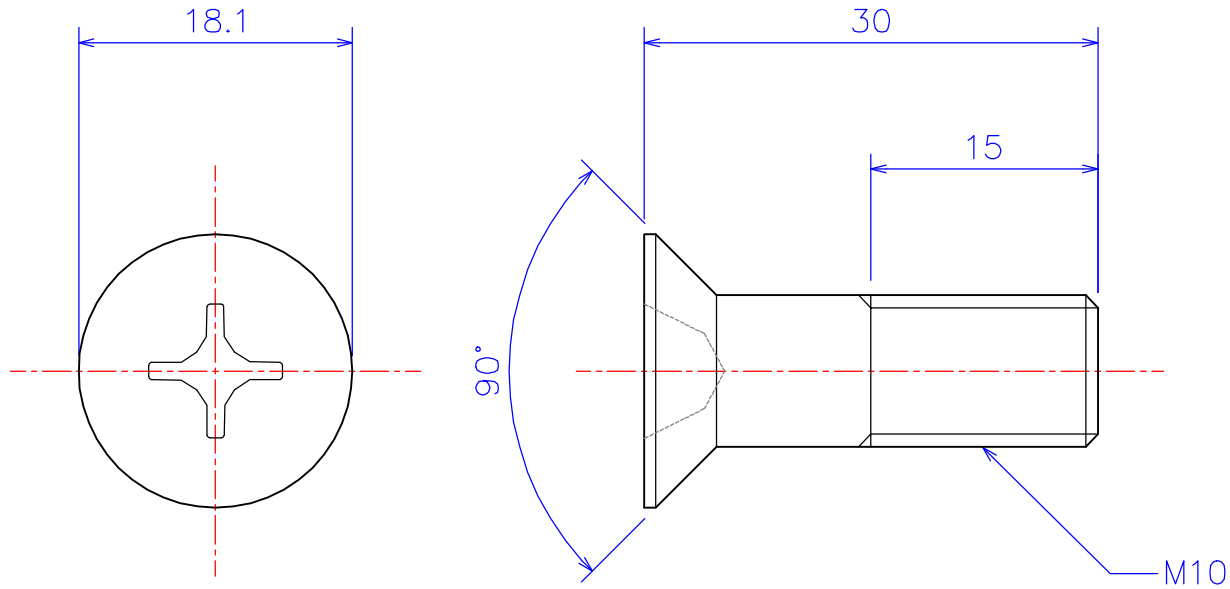

C

D

A

B

C

D

図法 	品名1 ASM10-30 アルミナ サラ頭ねじ M10x30L
尺度 2 : 1 (A4)	品名2
製図 W.O. 2011.03.02	社名 KDA Corporation 株式会社 KDA (ケーディーイー)

1