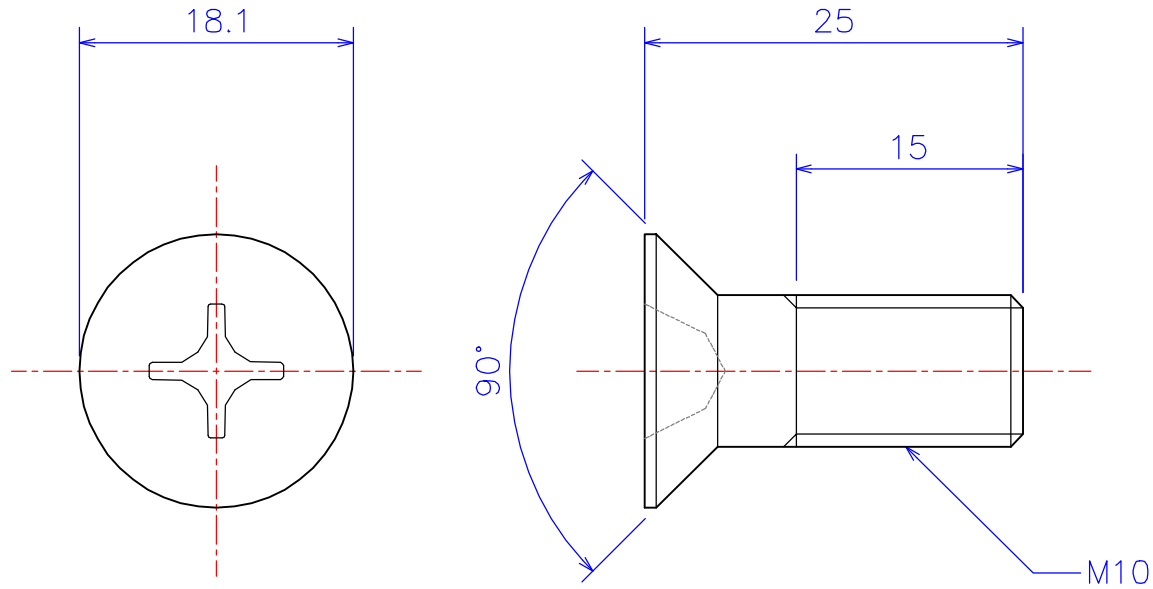

B

B

C

C

D

D

図法 	品名1 ASM10-25 アルミナ サラ頭ねじ M10x25L
尺度 2:1 (A4)	品名2
製図 W.O. 2011.03.02	
	社名
	KDA Corporation
	株式会社 KDA (ケーディーイー)

1