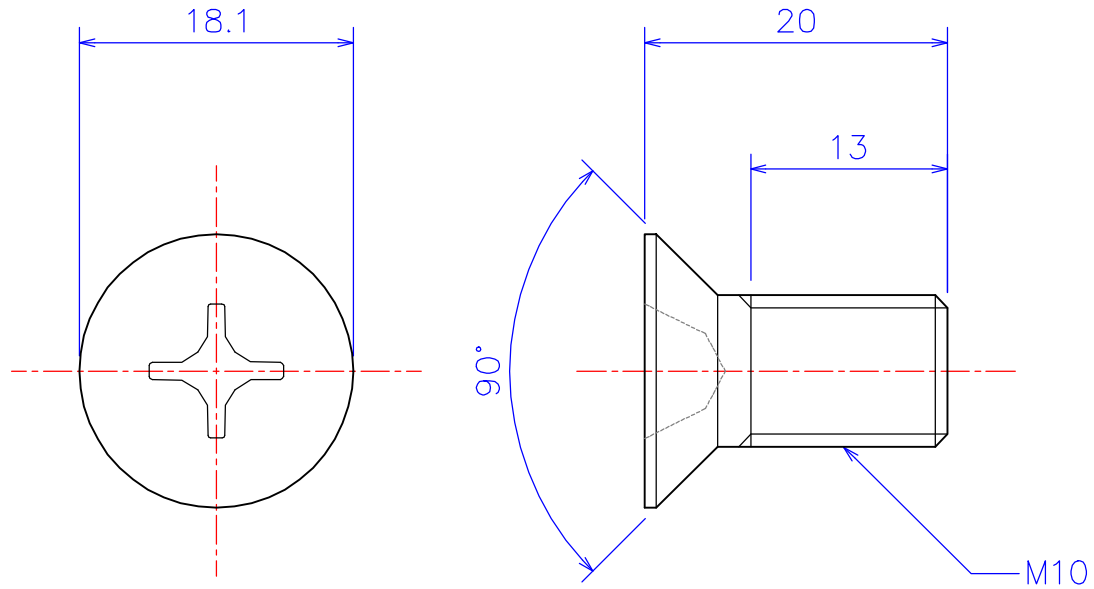

B

B

C

C

D

D

	品名1 ASM10-20 アルミナ サラ頭ねじ M10x20L
尺度 2 : 1 (A4)	品名2
製図 W.O. 2011.03.02	
	社名 KDA Corporation 株式会社 KDA (ケーディーイー)

1