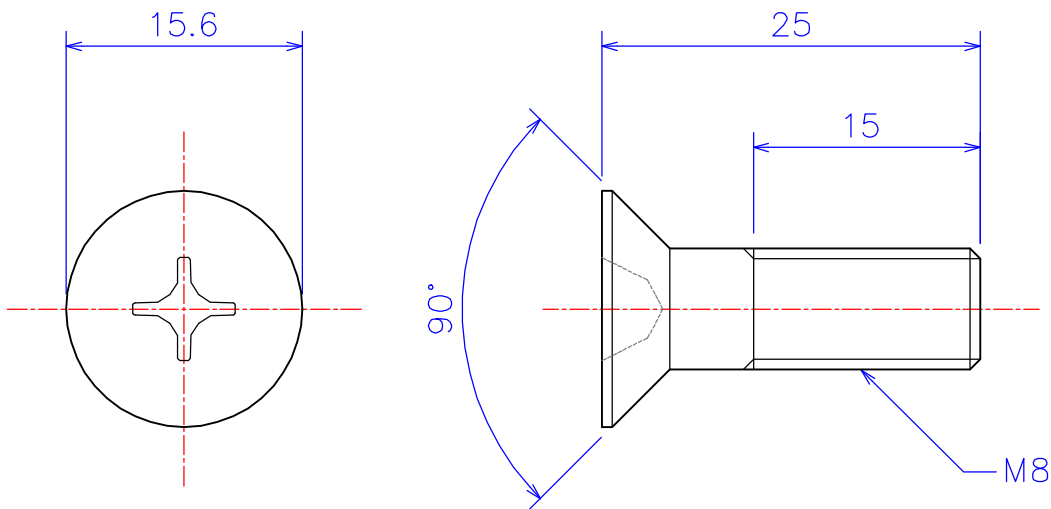

B

B

C

C

D

D

	品名1 ASM08-25 アルミナ サラ頭ねじ M8x25L
尺度 2:1 (A4)	品名2
製図 W.O. 2011.03.02	
	社名 KDA Corporation 株式会社 KDA (ケーディーイー)

1