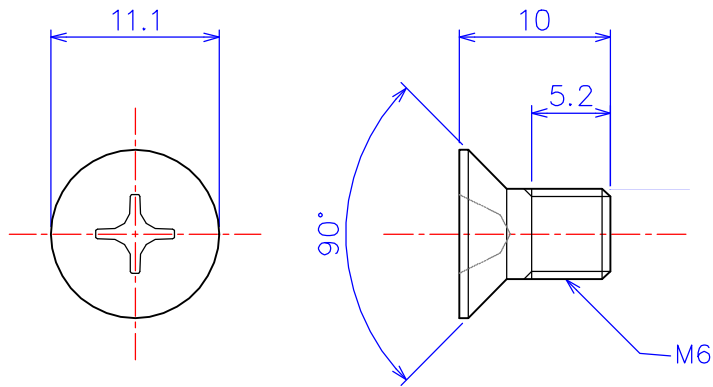

B

B

C

C

D

D

| | |
|---|--|
|  | 品名1 ASM06-10 アルミナ サラ頭ねじ M6x10L |
| 尺度 2 : 1 (A4) | 品名2 ZSM06-10 ジルコニア サラ頭ねじ M6x10L |
| 製図 W.O. 2011.03.01 | |
| | 社名 KDA Corporation 株式会社 KDA (ケーディーイー) |

1