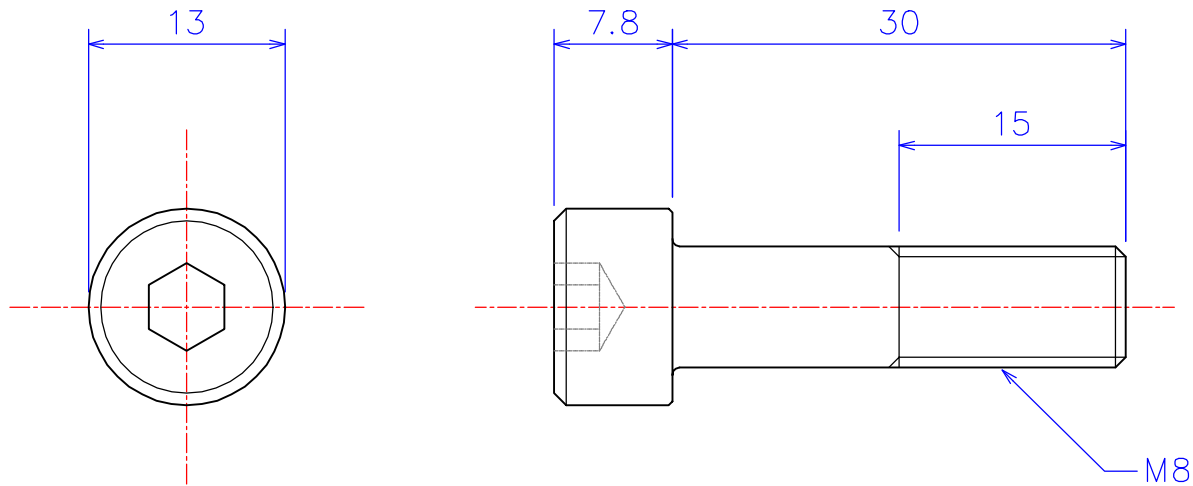

B

B

C

C

D

D

図法	品名1 <b>ARAM08-30 アルミナ 六角穴付ボルト M8x30L</b>
尺度 2:1 (A4)	品名2
製図 W.O. 2011.03.02	
	社名
	<b>KDA Corporation</b>
	株式会社 KDA (ケーディーイー)

1