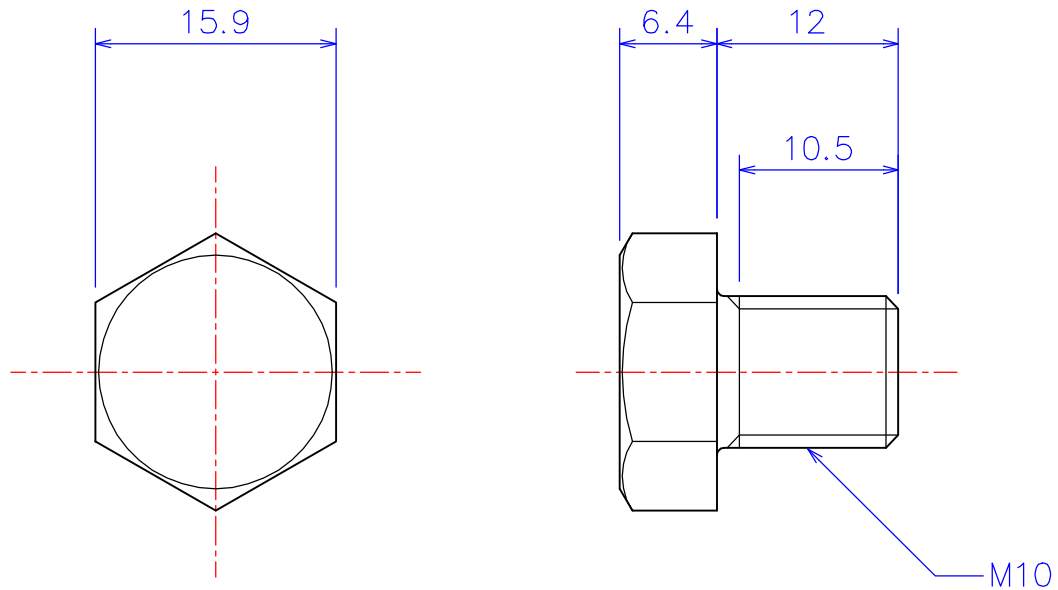

B

B

C

C

D

D

図法 	品名1 ARM10-12 アルミナ 六角ボルト M10x12L
尺度 2:1 (A4)	品名2
製図 W.O. 2011.03.02	
	社名
	KDA Corporation
	株式会社 KDA (ケーディーエー)

1