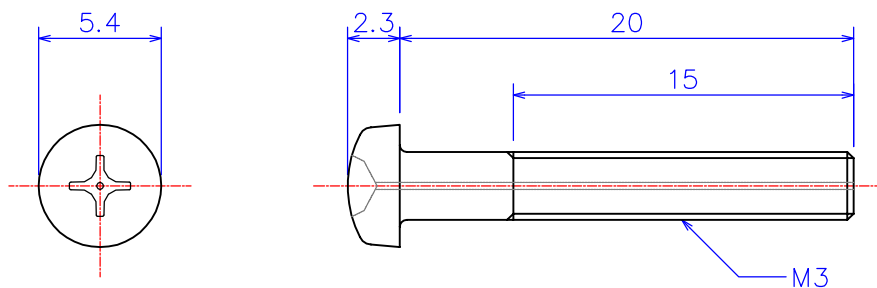

B

B

C

C

D

D

※ 現物のガス穴の径および位置はラフになります。

	品名1 ANSHM03-20	ナベ頭ねじガス穴付き M3x20L アルミナ Al ₂ O ₃
尺度 3 : 1 (A4)	品名2 ZNSHM03-20	ナベ頭ねじガス穴付き M3x20L ジルコニア ZrO ₂
製図 W.O. 2011.11.17	社名 KDA Corporation 株式会社 KDA (ケーディーイー)	