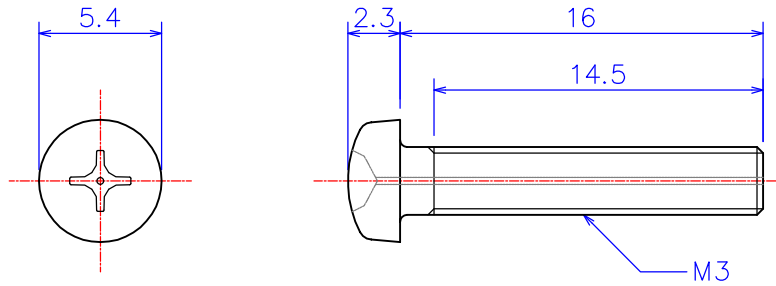

B

B

C

C

D

D

※ 現物のガス穴の径および位置はラフになります。

	品名1 ANSHM03-16	ナベ頭ねじガス穴付き M3x16L アルミナ Al ₂ O ₃
尺度 3 : 1 (A4)	品名2 ZNSHM03-16	ナベ頭ねじガス穴付き M3x16L ジルコニア ZrO ₂
製図 W.O. 2011.11.17	社名 KDA Corporation 株式会社 KDA (ケーディーエー)	