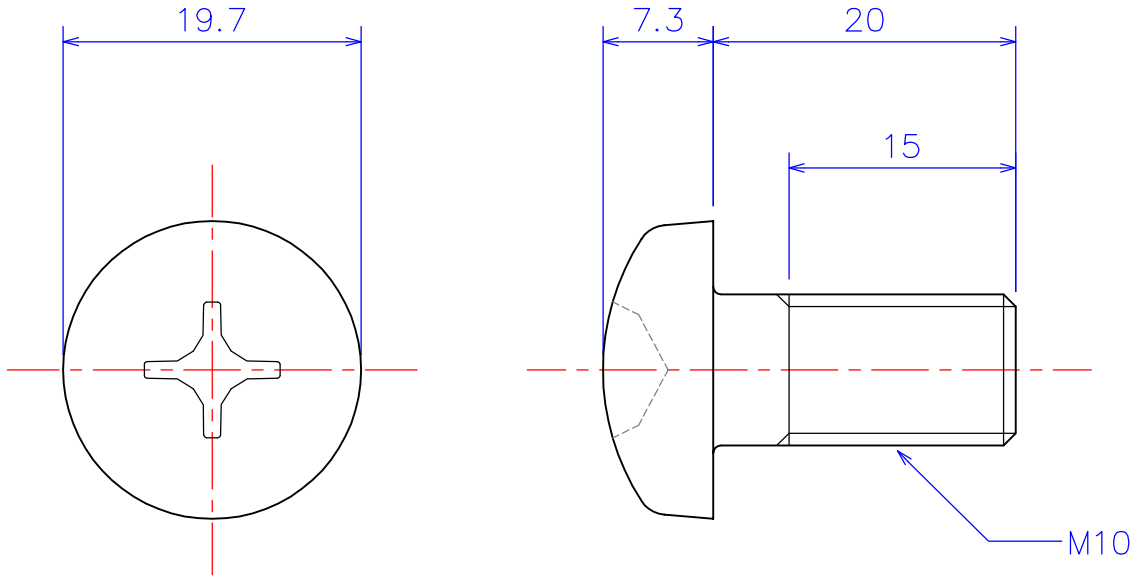

B

B

C

C

D

D

図法 	品名1 <b>ANM10-20 アルミナ ナベ頭ねじ M10x20L</b>
尺度 <b>2:1 (A4)</b>	品名2
製図 W.O. 2011.11.11	
	社名
	<b>KDA Corporation</b> 株式会社 KDA (ケーディーエー)

1