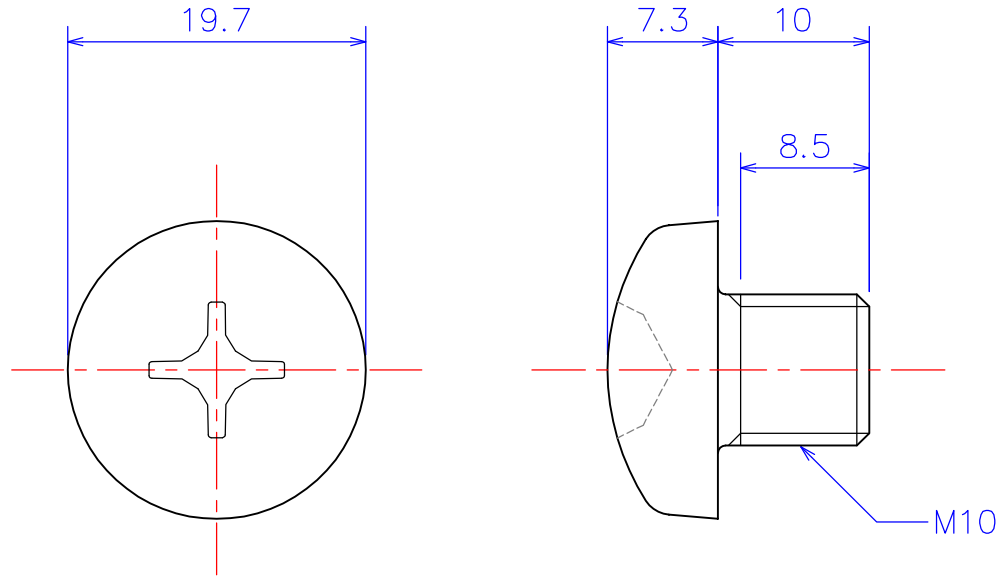

B

B

C

C

D

D

図法 	品名1 ANM10-10 アルミナ ナベ頭ねじ M10x10L
尺度 2:1 (A4)	品名2
製図 W.O. 2011.11.11	
	社名 KDA Corporation 株式会社 KDA (ケーディーエー)

1