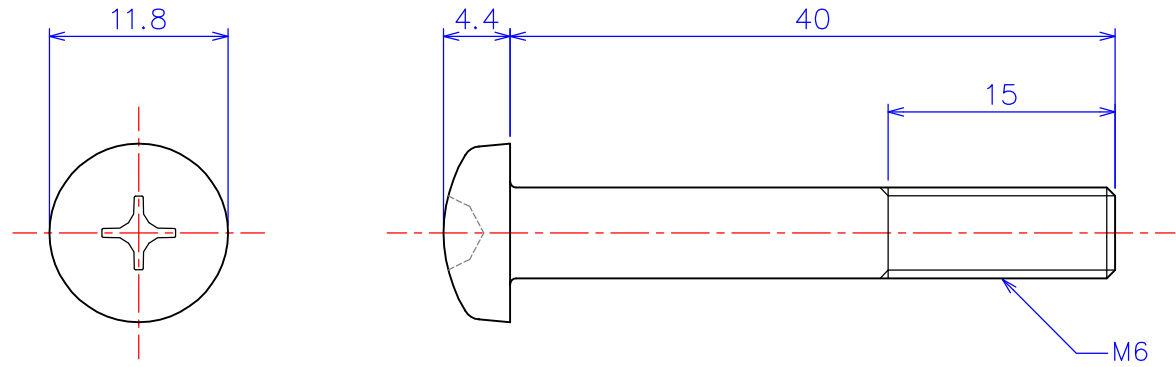

B

B

C

C

D

D

	品名1 ANM06-40 アルミナ ナベ頭ねじ M6x40L
尺度 2 : 1 (A4)	品名2 ZNM06-40 ジルコニア ナベ頭ねじ M6x40L
製図 W.O. 2011.11.11	社名 KDA Corporation 株式会社 KDA (ケーディーエー)

1