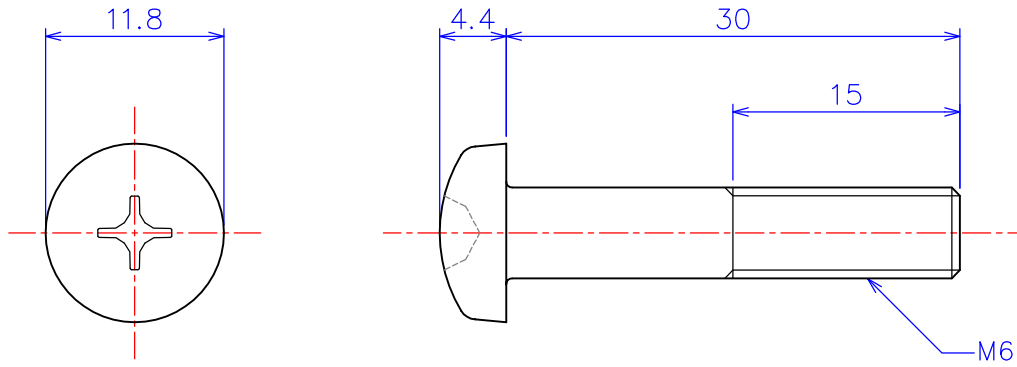

B

B

C

C

D

D

	品名1 ANM06-30 アルミナ ナベ頭ねじ M6x30L
尺度 2 : 1 (A4)	品名2 ZNM06-30 ジルコニア ナベ頭ねじ M6x30L
製図 W.O. 2011.11.11	
	社名 KDA Corporation
	株式会社 KDA (ケーディーエー)

1