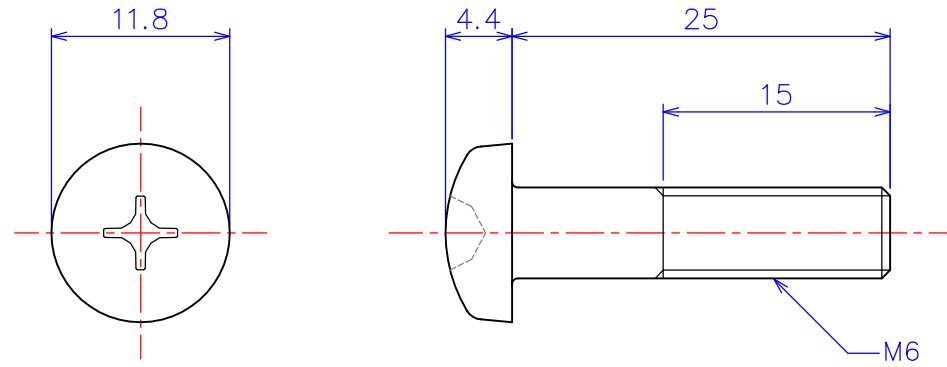

B

B

C

C

D

D

	品名1 ANM06-25 アルミナ ナベ頭ねじ M6x25L
尺度 2 : 1 (A4)	品名2 ZNM06-25 ジルコニア ナベ頭ねじ M6x25L
製図 W.O. 2011.11.11	
	社名 KDA Corporation 株式会社 KDA (ケーディーエー)

1