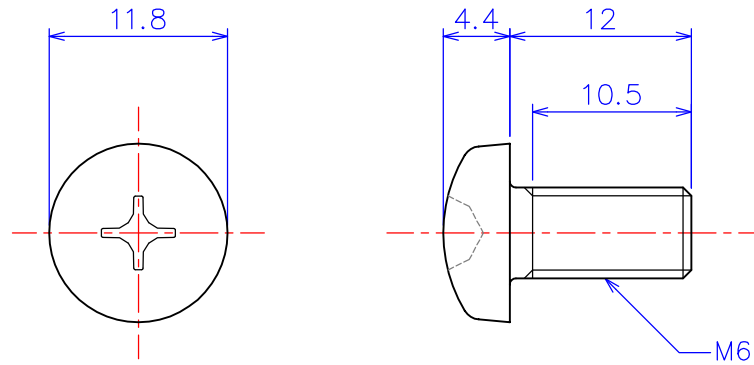

B

B

C

C

D

D

	品名1 ANM06-12 アルミナ ナベ頭ねじ M6x12L
尺度 2 : 1 (A4)	品名2 ZNM06-12 ジルコニア ナベ頭ねじ M6x12L
製図 W.O. 2011.11.11	
	社名 KDA Corporation 株式会社 KDA (ケーディーエー)

1