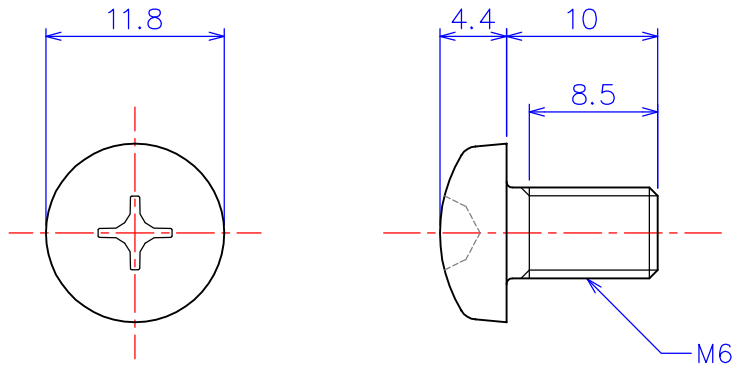

B

B

C

C

D

D

	品名1 ANM06-10 アルミナ ナベ頭ねじ M6x10L
尺度 2 : 1 (A4)	品名2 ZNM06-10 ジルコニア ナベ頭ねじ M6x10L
製図 W.O. 2011.11.11	
	社名 KDA Corporation 株式会社 KDA (ケーディーエー)

1