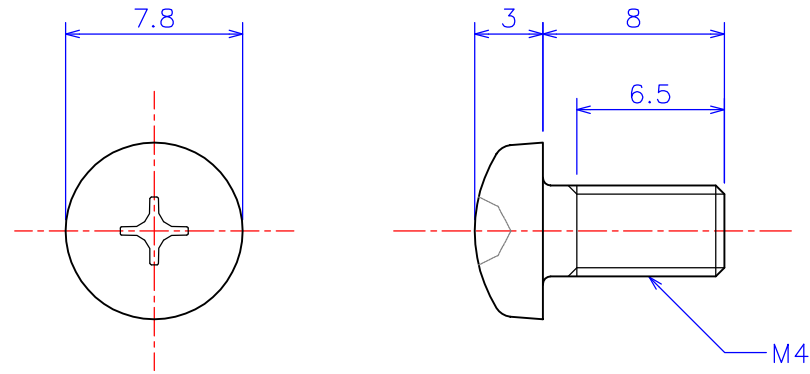

B

B

C

C

D

D

図法 	品名1 <b>ANM04-08 アルミナ ナベ頭ねじ M4x08L</b>
尺度 <b>3 : 1 (A4)</b>	品名2 <b>ZNM04-08 ジルコニア ナベ頭ねじ M4x08L</b>
製図 W.O. 2011.11.11	
	社名 <b>KDA Corporation</b>
	株式会社 KDA (ケーディーエー)

1