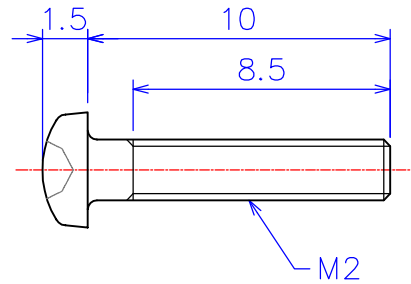

B

B

C

C

D

D

	品名1 ANM02-10 アルミナ ナベ頭ねじ M2x10L
尺度 4 : 1	品名2 ZNM02-10 ジルコニア ナベ頭ねじ M2x10L
製図 W.O. 2011.11.11	
	社名 KDA Corporation 株式会社 KDA (ケーディーエー)

1