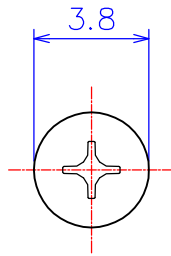

B

B

C

C

D

D

	品名1 ANM02-10 アルミナ ナベ頭ねじ M2x10L
尺度 4 : 1	品名2 ZNM02-10 ジルコニア ナベ頭ねじ M2x10L
製図 W.O. 2011.11.11	
	社名 KDA Corporation 株式会社 KDA (ケーディーエー)

1