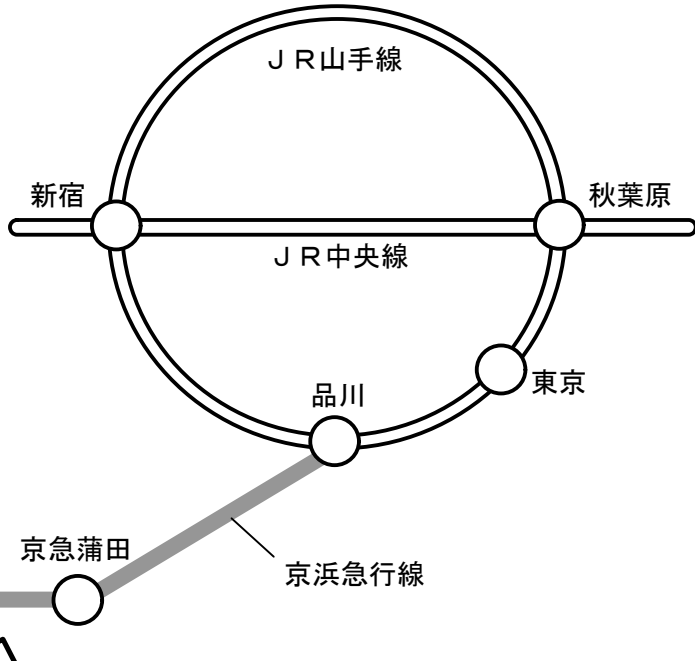

株式会社 **KDA**
アクセスマップ

最寄駅：京浜急行
六郷土手駅

(京急蒲田または京急川崎で普通に乗り換え)

徒歩
3分

拡大

株式会社 **KDA**
本社(事務所・工場)

株式会社 **KDA**[®]

〒144-0055 東京都大田区仲六郷 4-13-6