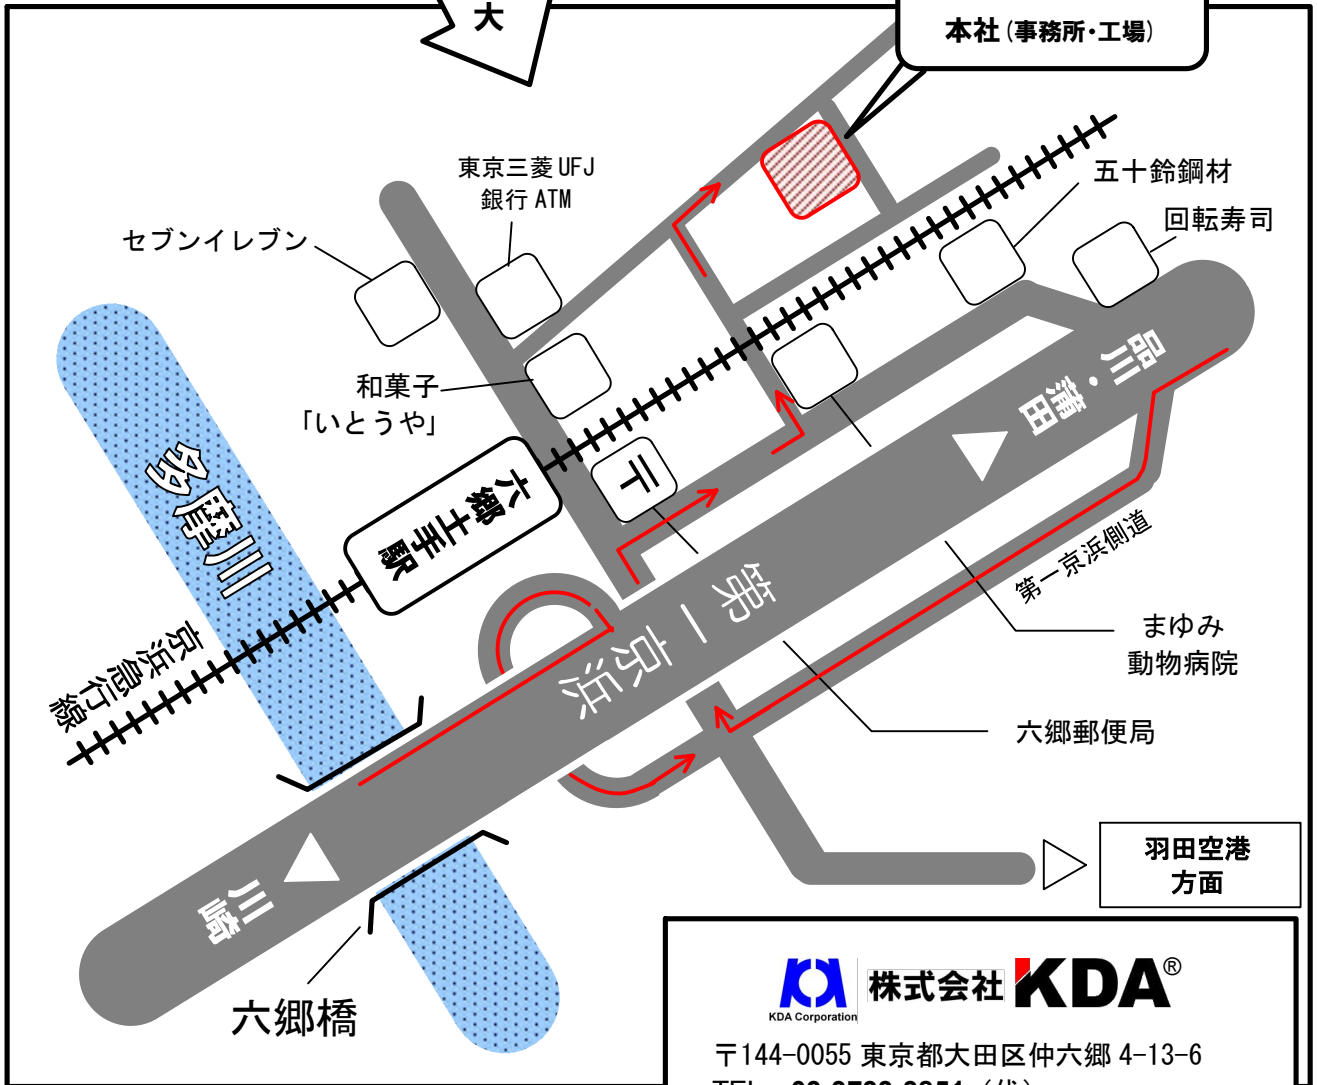

株式会社 **KDA**
アクセスマップ

最寄駅：京浜急行
六郷土手駅

(京急蒲田または京急川崎で普通に乗り換え)

徒歩
3分

拡大

株式会社 **KDA**
本社(事務所・工場)

株式会社 **KDA**[®]

〒144-0055 東京都大田区仲六郷 4-13-6